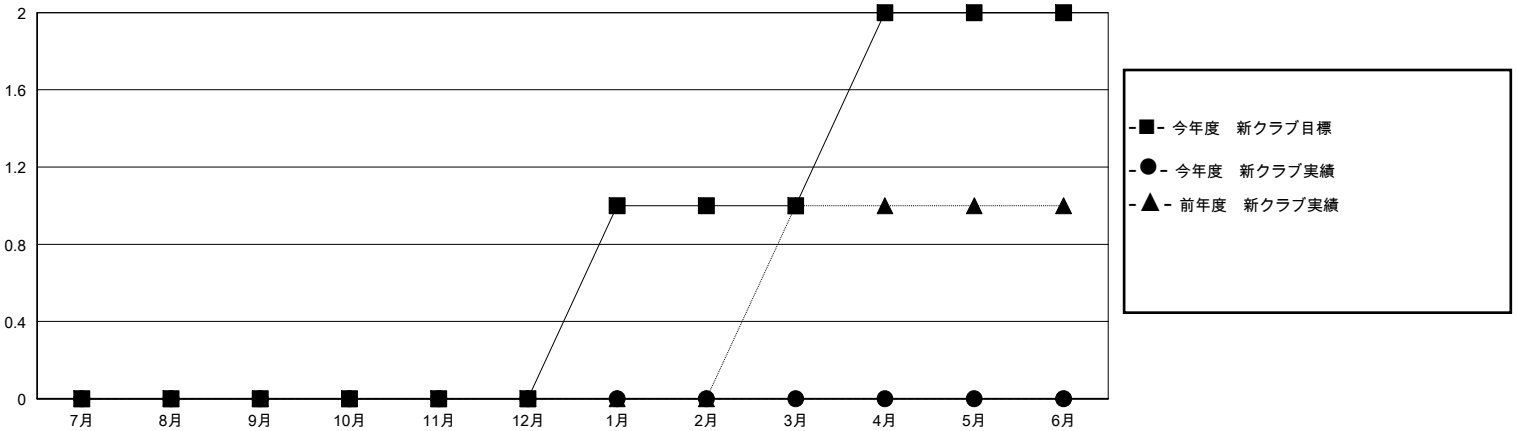

MONTHLY MEMBERSHIP PROGRESS REPORT

District 331 A

Results as of: 1/31/2024

GMT:

地域 JAPAN

GMT会則地域

クラブ				名			
結果: 2023-2024				結果: 2023-2024			
四半期	新クラブ目標	新クラブ	解散クラブ	四半期	会員純増目標	会員増強実績	退会者(転籍を含む)実際
7月/8月/9月	0	0	0	7月/8月/9月	55	71	48
10月/11月/12月	0	0	0	10月/11月/12月	55	42	41
1月/2月/3月	1	0	0	1月/2月/3月	20	13	21
4月/5月/6月	1	0	0	4月/5月/6月	10	0	0

新クラブ目標及び実績累計

会員目標及び実績累計

解散クラブ: 0	51 CLUBS OF 71 一名以上の新会員を登録	男女別 男性 1,929 (81.32%) 女性 442 (18.63%)
退会者 物故会員 17 クラブ解散 0 その他 93 合計 110	会員累計データを見るには、ここをクリック	世帯主/家族会員合計 525 国際会費半額の家族会員 288