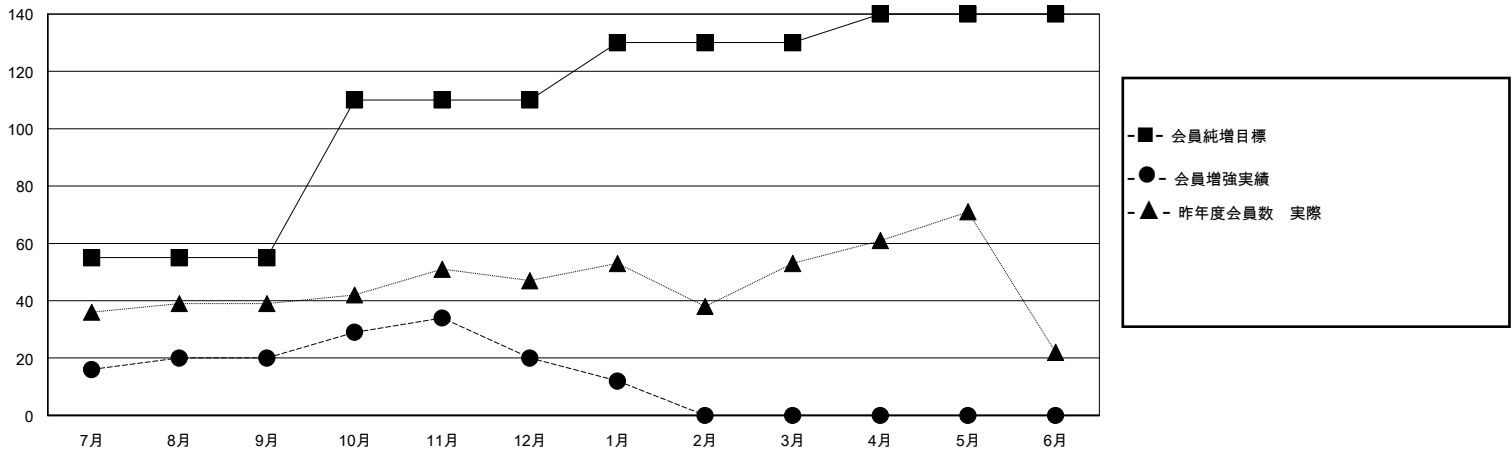

MONTHLY MEMBERSHIP PROGRESS REPORT

District 331 A

Results as of: 1/31/2024

GMT:

地域 JAPAN

GMT会則地域

クラブ				名			
結果: 2023-2024				結果: 2023-2024			
四半期	新クラブ目標	新クラブ	解散クラブ	四半期	会員純増目標	会員増強実績	退会者(転籍を含む)実際
7月/8月/9月	0	0	0	7月/8月/9月	55	71	48
10月/11月/12月	0	0	0	10月/11月/12月	55	42	41
1月/2月/3月	1	0	0	1月/2月/3月	20	13	21
4月/5月/6月	1	0	0	4月/5月/6月	10	0	0

新クラブ目標及び実績累計

会員目標及び実績累計

解散クラブ: 0	51 CLUBS OF 71 一名以上の新会員を登録	男女別 男性 1,929 (81.32%) 女性 442 (18.63%)
退会者 物故会員 17 クラブ解散 0 その他 93 合計 110	会員累計データを見るには、ここをクリック	世帯主/家族会員合計 525 国際会費半額の家族会員 288